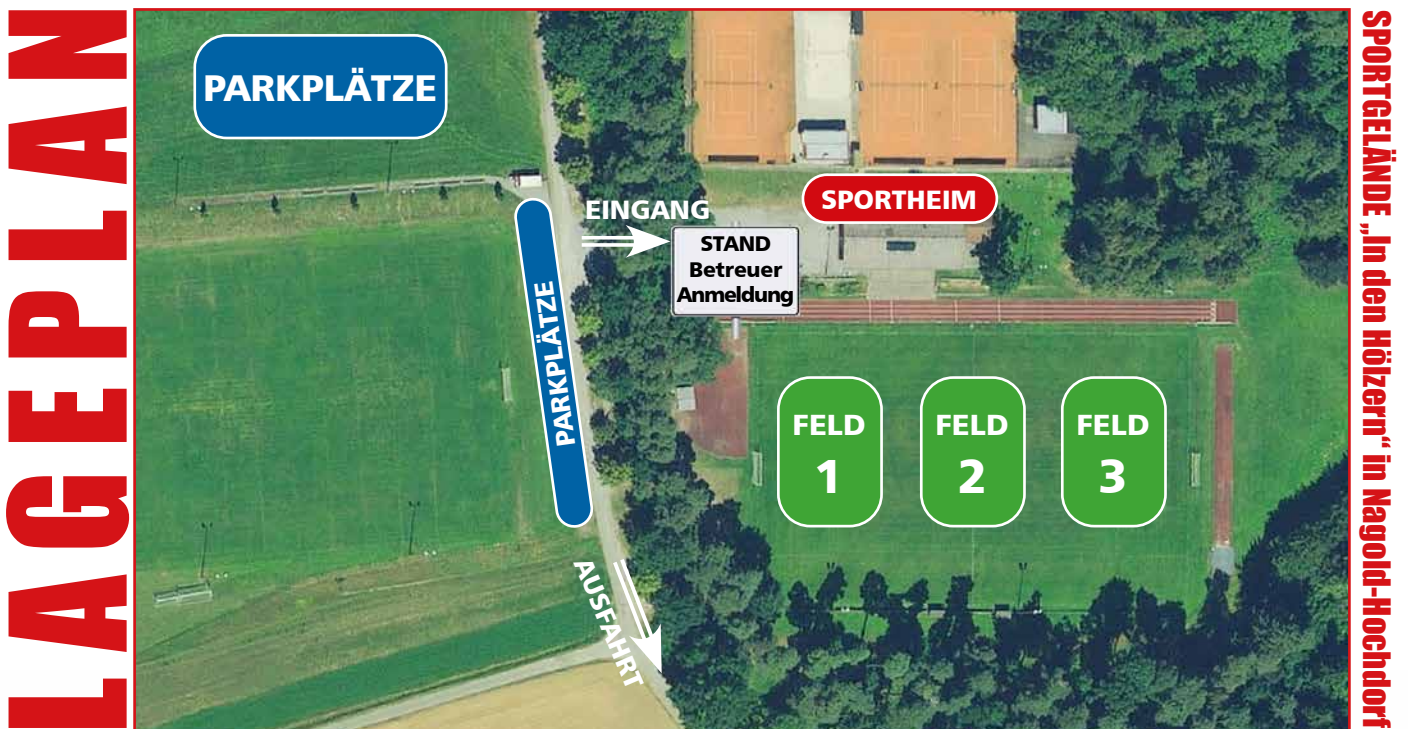

Wir wünschen euch viel Spaß und ein erfolgreiches Turnier.

**Vielen Dank und sportliche Grüße,
VfL Hochdorf Jugendfußball**

LAGEPLAN

SPORTGELÄNDE „In den Hölzern“ in Nagold-Hochdorf